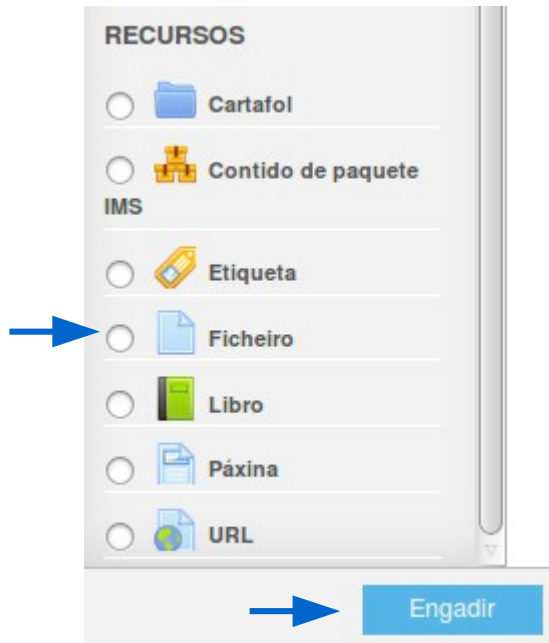

ENGADIR FICHEIROS

EDIXGAL

RECURSO. ENGADIR FICHEIRO

Por exemplo xuntamos un ficheiro pdf, que puidera ser unha práctica do tema que se está a traballar na aula.

Por exemplo descargamos o seguinte ficheiro:

<http://atio.es/boletin.pdf>

Elaborada con [Matex](#)

Xeral

Nome* Proba de avaliación continua

Descrición*

Párrafo

Entrega ata o sábado 21 novembro ás 24.00

Ruta: p

Presentar a descrición na páxina da

Seleccionámolo e subímolo

Tamaño máximo para novos ficheiros: 250MB

Ficheiros

Arrastre e solte aquí os ficheiros para enviar.

- Ficheiros do servidor
- Ficheiros recentes
- Enviar un ficheiro
- Descargador URL
- Ficheiros privados
- Wikimedia